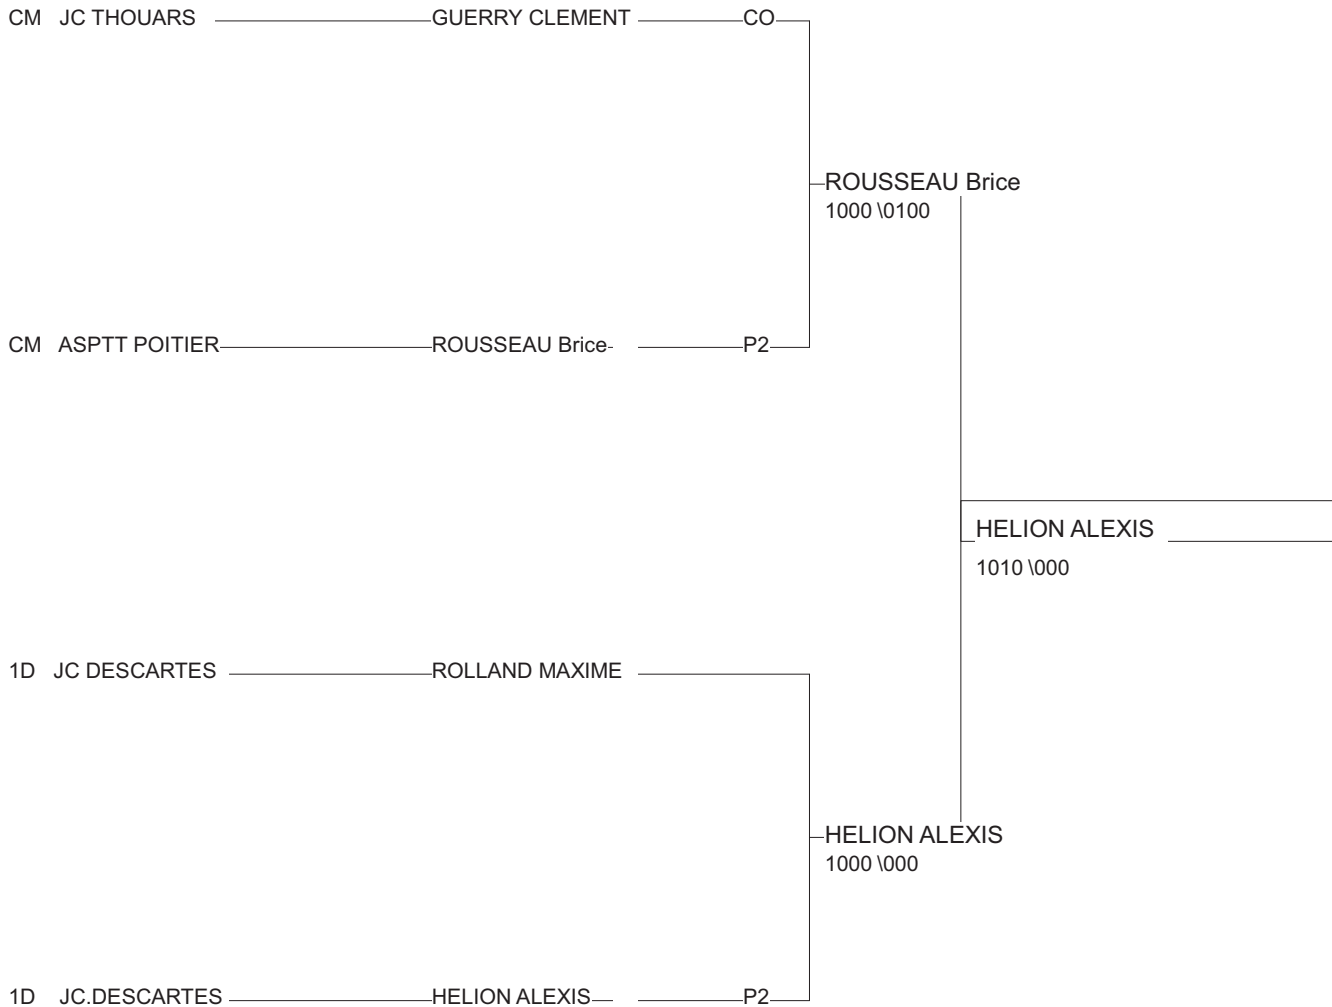

Coupe culture judo Cadet

Loudun 14/05/2011

Cat. -66

Nb. Judokas : 4