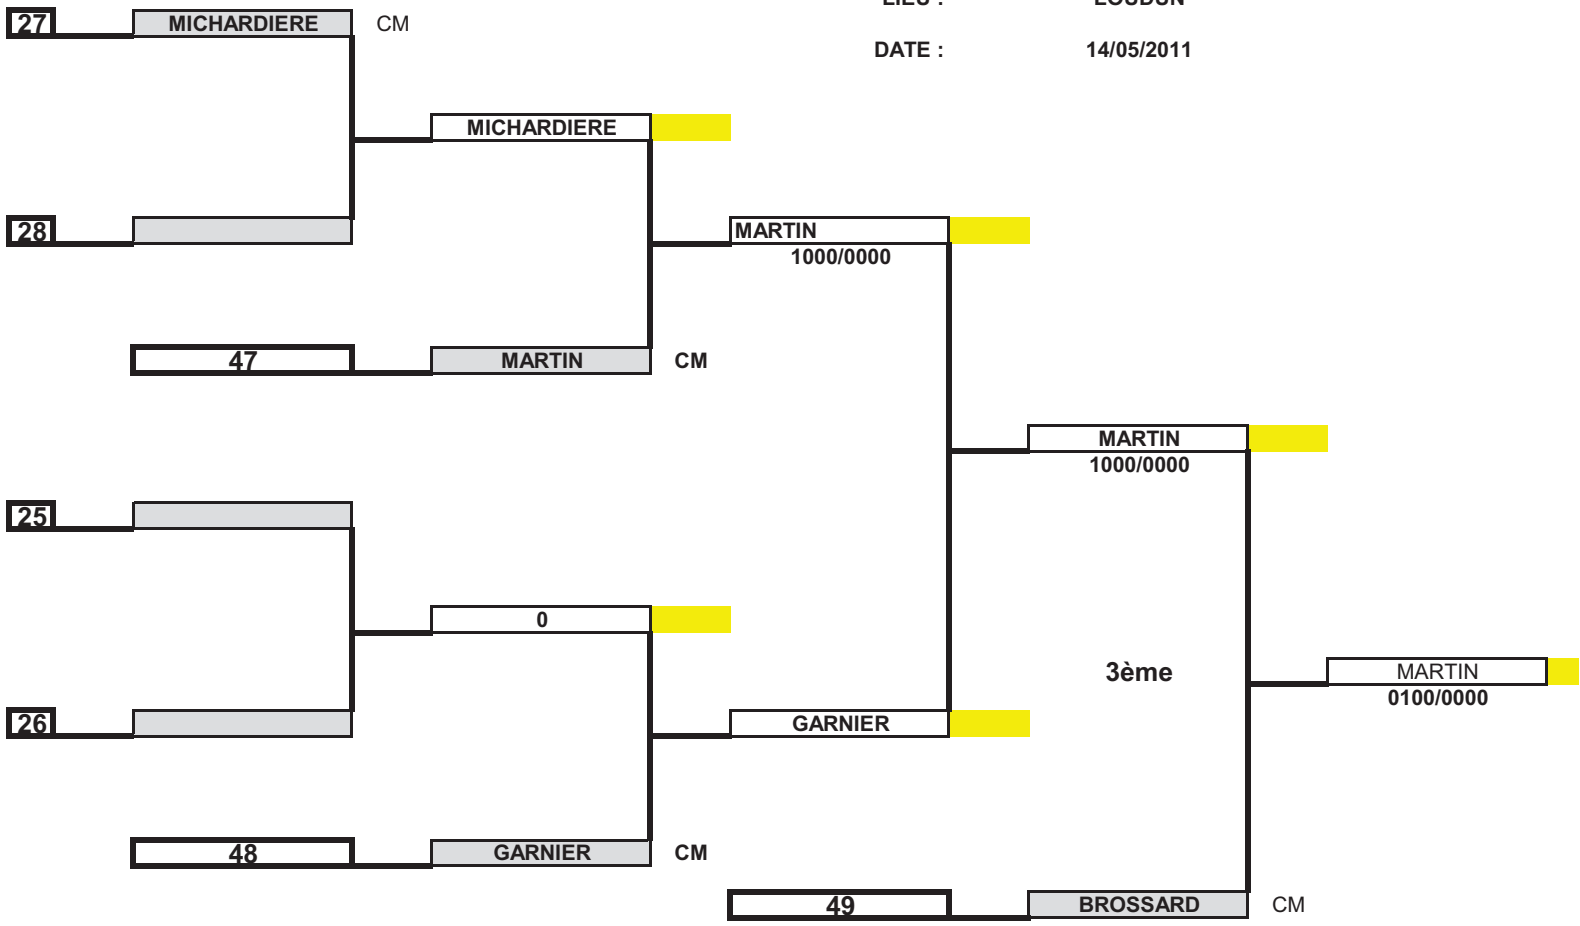

REPECHAGES

CATEGORIE:

60

LIEU : LOUDUN

DATE : 14/05/2011

BARRAGES