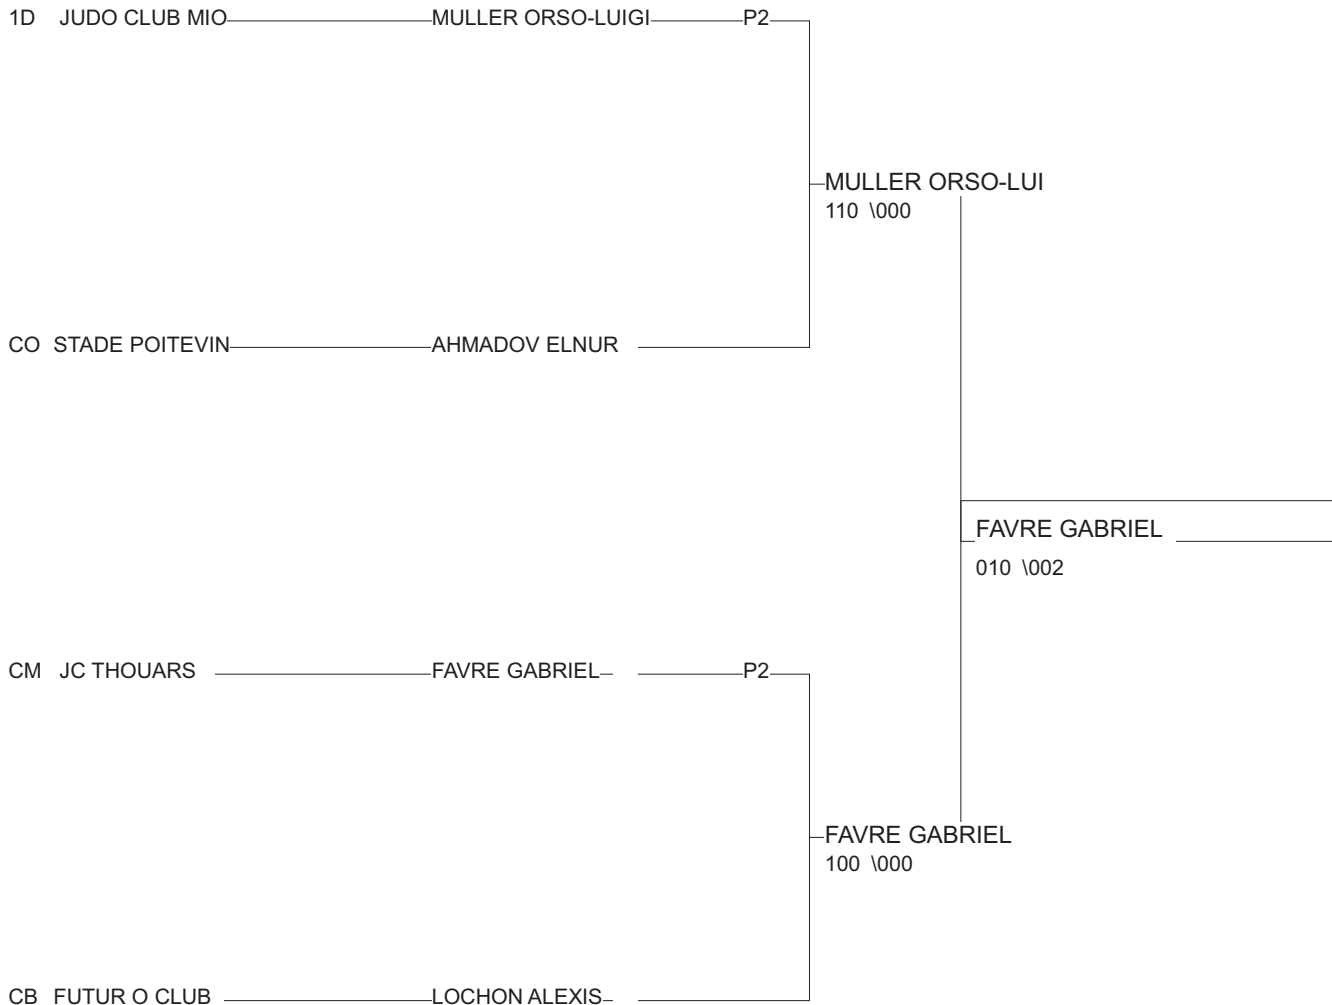

Coupe culture judo Cadet

Loudun 14/05/2011

Cat. -73

Nb. Judokas : 4