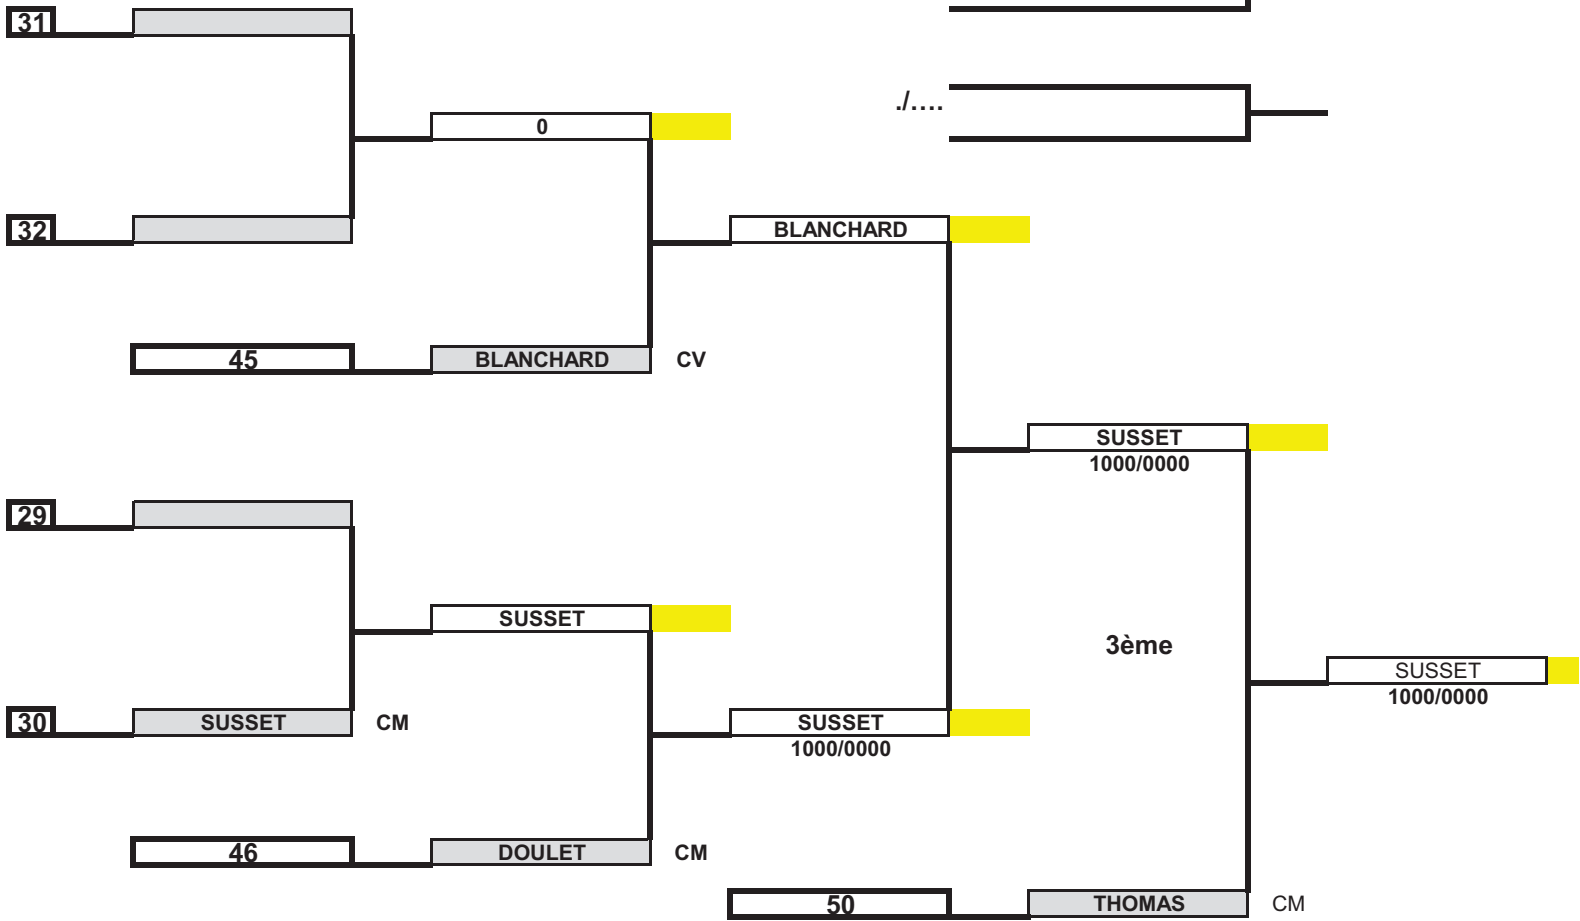

REPECHAGES

CATEGORIE:

60

LIEU : LOUDUN

DATE : 14/05/2011

BARRAGES